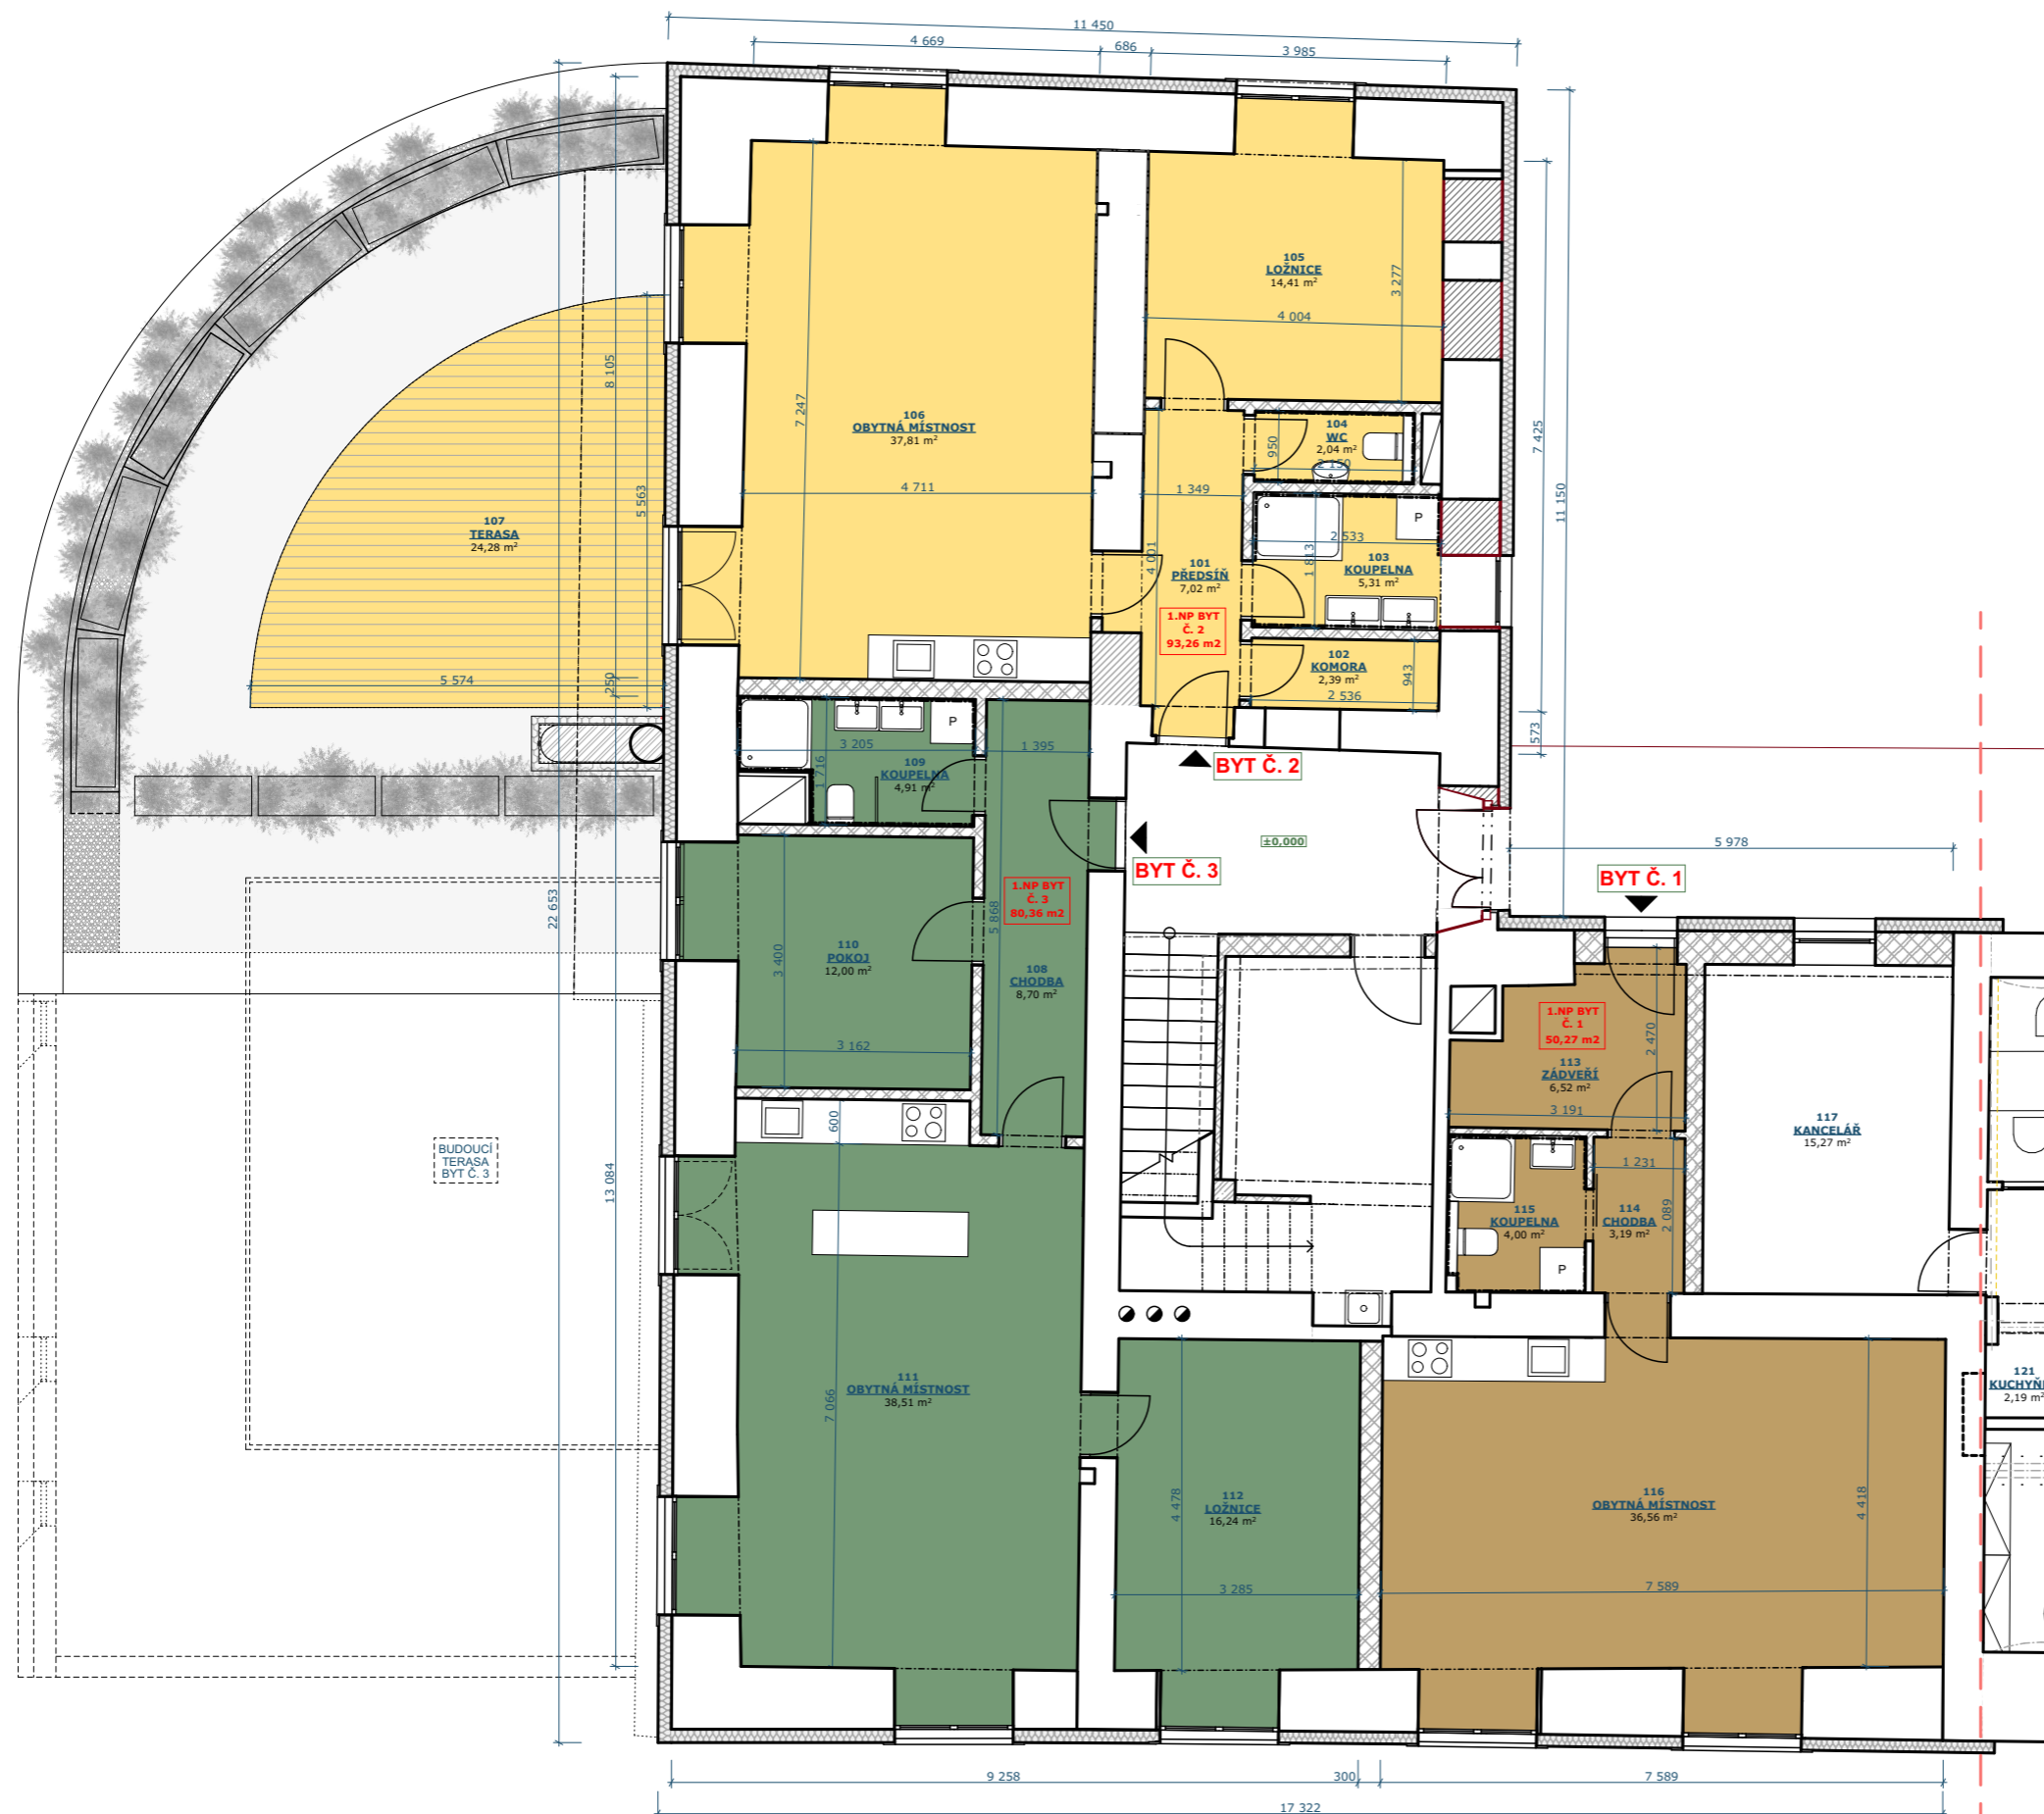

## TABULKA MÍSTNOSTÍ - PLOCHY BYTOVÝCH JEDNOTEK

### 2.NP BYT Č. 1 1+KK

113 ZÁDVEŘÍ 6,52 m<sup>2</sup>  
114 CHODBA 3,19 m<sup>2</sup>  
115 KOUPELNA 4,00 m<sup>2</sup>  
116 OBYTNÁ MÍSTNOST 36,56 m<sup>2</sup>

celkem **50,27 m<sup>2</sup>**

### 1.NP BYT Č. 2 2+KK

101 PŘEDSÍŇ 7,02 m<sup>2</sup>  
102 KOMORA 2,39 m<sup>2</sup>  
103 KOUPELNA 5,31 m<sup>2</sup>  
104 WC 2,04 m<sup>2</sup>  
105 LOŽNICE 14,41 m<sup>2</sup>  
106 OBYTNÁ MÍSTNOST 37,81 m<sup>2</sup>  
107 TERASA 24,28 m<sup>2</sup>